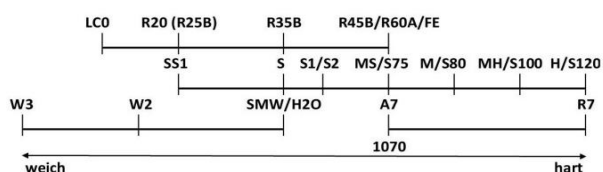

# Preisliste 2024 Regenreifen

Größenbez.	Artikelnr.	Lauffläche in mm **	Durchm. im mm **	empf. Felge in Zoll	Messfelge in Zoll	Gesamtbr. . mit Messf. in mm**	Mischungen	Netto	Brutto (inkl. 20% Ust.)
16.0 x 7.0-10	44070	178	411	6-7	6,0	193	W3	€ 263,87	€ 316,64
18.0 x 6.0-10	44115	157	452	6-8	6,0	198	W3	€ 268,91	€ 322,69
20.0 x 6.5-13	44140	155	521	6-8	6,0	184	W3	€ 323,53	€ 388,24
20.0 x 7.5-13	44150	188	523	7-8	7,0	211	W3	€ 330,25	€ 396,30
20.0 x 9.0-13	44180	248	518	9-10	9,0	271	W3	€ 351,26	€ 421,51
21.0 x 6.5-13	44185	170	538	6-8	6,0	183	W3	€ 323,53	€ 388,24
22.0 x 8.0-13	44196	198	559	7,5-8,5	8,0	226	W3	€ 361,34	€ 433,61
22.0 x 9.0-13	44217	244	574	8,5-10	9,0	269	W3	€ 372,27	€ 446,72
200 / 540 R13	44330	188	541	8-9	9,0	239	W3 HC	€ 333,61	€ 400,33
250 / 575 R13	44333	254	577	10-11	10,0	277	W3 HC	€ 357,98	€ 429,58
300 / 590 R 13	n.n.						W3 HC	folgt	folgt
315 / 660 R 13	n.n.						W3 HC	folgt	folgt
205 / 470 R13	44345	183	478	7-8	7,0	197	FSAE WET	€ 313,45	€ 376,14
185 / 60 R 13	44421	165	551	5-7	5,5	191	W3^{2}}	€ 272,27	€ 326,72
20.5x7.0 R13	44442	183	528	6-8	6,0	198	W3	€ 318,49	€ 382,19
23.0x9.0 R 15	44511	239	584	9,5-10	10,0	272	W3	€ 461,34	€ 553,61
230 / 610 R 17	44721	228	610	8-9,5	9,0	244	W3 HC	€ 421,01	€ 505,21
240 / 640 R 18	44821	231	640	8-9,5	9,0	249	W3 HC	€ 405,04	€ 486,05
185 / 60 R 13	46100	173	546	5-7	6,0	196	W2 2)	€ 272,27	€ 326,72
205 / 60 R 13	46105	183	587	6-7,5	7,0	236	W2 2)	€ 279,83	€ 335,80
205 / 55 R 14	46115	180	597	5,5-7,5	7,0	221	W2 2)	€ 327,73	€ 393,28
205 / 50 R 15	46125	180	597	6,5-7,5	6,5	208	H2O/SMW	€ 209,24	€ 251,09
205 / 50 R 15	46126	180	597	5,5-7,5	6,5	208	W2 2)	€ 327,73	€ 393,28
225 / 45 R 15	46127	226	582	7-8,5	8,0	239	W2 2)	€ 336,97	€ 404,36
225 / 50 R 16	46140	224	630	6-8	7,0	244	W2 2)	€ 339,50	€ 407,40
225 / 45 R 17	46170	224	630	7-8,5	7,5	241	W2 2)	€ 379,83	€ 455,80
245 / 40 R 17	46175	229	630	8-9,5	8,0	254	W2 2)	€ 394,96	€ 473,95
275 / 40 R 17	46185	254	640	9-11	9,5	287	W2 2)	€ 435,29	€ 522,35
245 / 35 R 18	46205	229	630	8-9,5	8,0	254	W2 2)	€ 454,62	€ 545,54
245 / 40 R 18	46207	222	648	8-9,5	9,0	248	W2 2)	€ 454,62	€ 545,54
275 / 35 R 18	46215	254	640	9-11	9,5	287	W2 2)	€ 466,39	€ 559,67
305 / 30 R 18	46220	300	650	11-12	11,0	323	W2 2)	€ 515,13	€ 618,16
325 / 35 R 18	46230	305	686	11-13	12,0	338	W2 2)	€ 563,87	€ 676,64